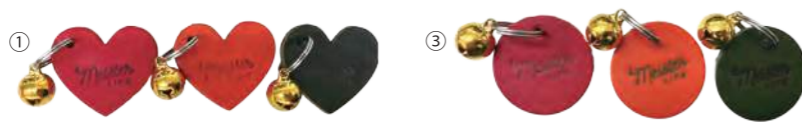

マイスター ダブルレザークャットカラー size 首回り約17cm~25cm 幅10mm 5kg以下

- 4960638018500 品番: M1850R 色: レッド
- 4960638118507 品番: M1850B 色: ブルー
- 4960638318501 品番: M1850OR 色: オレンジ
- 4960638218504 品番: M1850P 色: ピンク
- 4960638518505 品番: M1850G 色: グリーン
- 4960638418508 品番: M1850BK 色: ブラック
- 4960638018708 品番: M1870CH 色: チェリー
- 4960638118705 品番: M1870SK 色: スカイ
- 4960638318709 品番: M1870LE 色: レモン
- 4960638218702 品番: M1870PE 色: ピーチ
- 4960638518703 品番: M1870LI 色: ライム
- 4960638418706 品番: M1870WH 色: ホワイト

マイスター キャットバンドナピンカラー size 首回り約18cm~23cm 3kg以下

- 4960638110471 品番: M1047DB 色: ダークブルー
- 4960638210478 品番: M1047P 色: ピンク
- 4960638010474 品番: M1047R 色: レッド
- 4960638010504 品番: M1050R 色: レッド
- 4960638310505 品番: M1050WH 色: ホワイト
- 4960638210546 品番: M1054P 色: ピンク
- 4960638010542 品番: M1054R 色: レッド
- 4960638310543 品番: M1054Y 色: イエロー

NEW
チェック

マイスタープラス ONAMEEキャットバンドナ size 首回り約20cm~25cm

- ①カラクサ ■4960638944250 品番: MP4425G 色: グリーン
- 4960638044257 品番: MP4425R 色: レッド
- ②フラワー ■4960638244299 品番: MP4429P 色: ピンク
- 4960638744294 品番: MP4429BK 色: ブラック
- ③ラム ■4960638044264 品番: MP4426P 色: ピンク
- ボーダー ■4960638144261 品番: MP4426B 色: ブルー
- ④アーミー ■4960638444286 品番: MP4428G 色: グリーン

マイスタープラス ソフティキャットカラー size 首回り約20cm~25cm

- ①カラクサ ■4960638902069 品番: MP0206G 色: グリーン
- 4960638002066 品番: MP0206R 色: レッド
- ②バンドナ ■4960638002103 品番: MP0210R 色: レッド
- カントリー ■4960638102100 品番: MP0210WH 色: ホワイト
- ③フラワー ■4960638202091 品番: MP0209P 色: ピンク
- 4960638702096 品番: MP0209BK 色: ブラック
- ④ラム ■4960638002073 品番: MP0207P 色: ピンク
- ボーダー ■4960638102070 品番: MP0207B 色: ブルー
- ⑤アーミー ■4960638402088 品番: MP0208G 色: グリーン