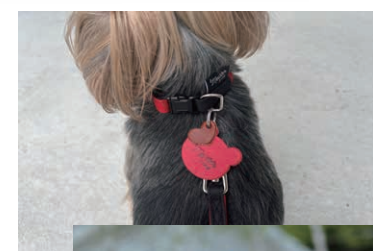

⑤

ステンレスチェーンカラー

#30 ■4960638020442 品番: D2044 サイズ: 全長30cm 10kg以下
 #40 ■4960638020466 品番: D2046 サイズ: 全長40cm 10kg以下
 #50 ■4960638020480 品番: D2048 サイズ: 全長50cm 20kg以下
 #60 ■4960638020503 品番: D2050 サイズ: 全長60cm 40kg以下
 #70 ■4960638020527 品番: D2052 サイズ: 全長70cm 40kg以下