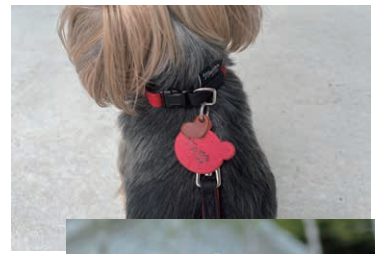

⑤

ステンレスチェーンカラー

- #30 ■4960638020442 品番: D2044 サイズ: 全長30cm 10kg以下
- #40 ■4960638020466 品番: D2046 サイズ: 全長40cm 10kg以下
- #50 ■4960638020480 品番: D2048 サイズ: 全長50cm 20kg以下
- #60 ■4960638020503 品番: D2050 サイズ: 全長60cm 40kg以下
- #70 ■4960638020527 品番: D2052 サイズ: 全長70cm 40kg以下