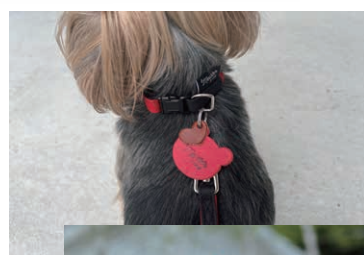

⑤

ステンレスチェーンカラー

#30 ■4960638020442 品番: D2044 サイズ: 全長30cm 10kg以下
 #40 ■4960638020466 品番: D2046 サイズ: 全長40cm 10kg以下
 #50 ■4960638020480 品番: D2048 サイズ: 全長50cm 20kg以下
 #60 ■4960638020503 品番: D2050 サイズ: 全長60cm 40kg以下
 #70 ■4960638020527 品番: D2052 サイズ: 全長70cm 40kg以下